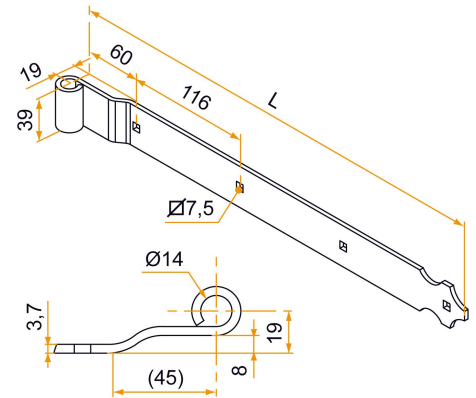

Possible applications include :

PVC and Aluminum
wing shutter
accessories

Features

- Aluminum

Products to be ordered from :
BURGAUD SAS 147, rue des Paludiers Z.I. des Mares 85270 SAINT-HILAIRE-DE-RIEZ
email : commande@tirard-burgaud.com

Right hinge - festoon end - Ø14 - 39x3.7 - square holes of 7.5 - offset 19x60

Possible applications include :

PVC and Aluminum
wing shutter
accessories

Référence	L	No. of holes	Finish	GENCOD 3565920	Condit. par	Délai j
800010	196	2	9005-30%	02747 8	50	21
8000136	196	2	9016-80%	05981 3	50	21
800010RAL	196	2		10803 0	1	21
800020	312	3	9005-30%	02759 1	50	14
8000236	312	3	9016-80%	05989 9	50	14
800020RAL	312	3		08167 8	1	14
800030	428	4	9005-30%	02773 7	50	14
8000336	428	4	9016-80%	06002 4	50	14
800030RAL	428	4		08169 2	1	14
800040	544	5	9005-30%	02787 4	25	14
8000436	544	5	9016-80%	06016 1	25	14
800040RAL	544	5		08758 8	1	14
800050	660	6	9005-30%	02801 7	25	14
8000536	660	6	9016-80%	06030 7	25	21
800050RAL	660	6		08736 6	1	21
800060	776	7	9005-30%	02815 4	25	14
8000636	776	7	9016-80%	06046 8	25	21
800060RAL	776	7		08165 4	1	21
800070	892	8	9005-30%	02829 1	25	21
8000736	892	8	9016-80%	06054 3	25	21
800070RAL	892	8		10102 4	1	21
800080	1008	9	9005-30%	02840 6	25	21
8000836	1008	9	9016-80%	07652 0	25	21
800080RAL	1008	9		10852 8	1	21

Multi-RAL : specify your color when placing the order (<https://www.couleursral.fr/ral-classic>)