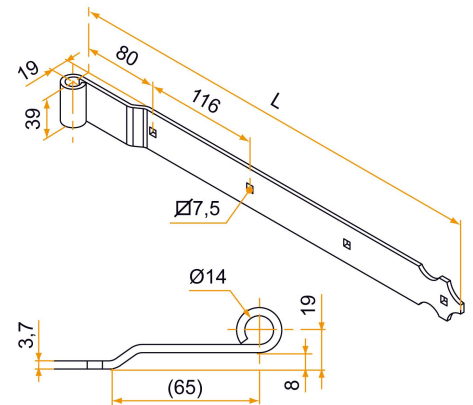

Possible applications include :

PVC and Aluminum
wing shutter
accessories

Features

- Aluminum

Products to be ordered from :
BURGAUD SAS 147, rue des Paludiers Z.I. des Mares 85270 SAINT-HILAIRE-DE-RIEZ
email : commande@tirard-burgaud.com

Right hinge - festoon end - Ø14 - 39x3.7 - square holes of 7.5 - offset 19x80

Possible applications include :

PVC and Aluminum wing shutter accessories

Référence	L	No. of holes	Finish	GENCOD 3565920	Condit. par	Délai j
800016	216	2	9005-30%	02757 7	50	14
8000176	216	2	9016-80%	05987 5	50	21
800016RAL	216	2		07818 0	1	21
800026	332	3	9005-30%	02771 3	50	14
8000276	332	3	9016-80%	05999 8	50	14
800026RAL	332	3		08150 0	1	14
800036	448	4	9005-30%	02785 0	50	14
8000376	448	4	9016-80%	06013 0	50	14
800036RAL	448	4		07519 6	1	14
800046	564	5	9005-30%	02799 7	25	14
8000476	564	5	9016-80%	06027 7	25	14
800046RAL	564	5		07523 3	1	14
800056	680	6	9005-30%	02813 0	25	14
8000576	680	6	9016-80%	06042 0	25	14
800056RAL	680	6		07528 8	1	14
800066	796	7	9005-30%	02827 7	25	14
8000676	796	7	9016-80%	06052 9	25	14
800066RAL	796	7		08129 6	1	14
800076	912	8	9005-30%	02838 3	25	14
8000776	912	8	9016-80%	06094 9	25	21
800076RAL	912	8		08604 8	1	21
800086	1028	9	9005-30%	02849 9	25	21
8000876	1028	9	9016-80%	06260 8	25	21
800086RAL	1028	9		08804 2	1	21

Multi-RAL : specify your color when placing the order (<https://www.couleursral.fr/ral-classic>)