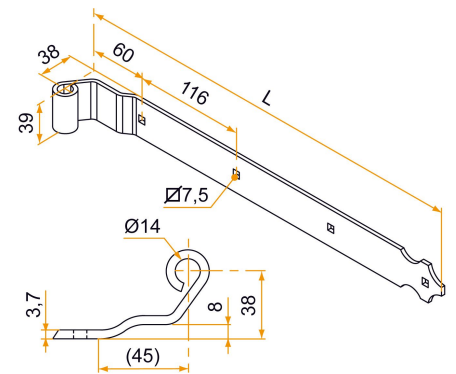

Possible applications include :

PVC and Aluminum wing shutter accessories

Features

- In aluminum. To be used for double shutters.

Products to be ordered from :
BURGAUD SAS 147, rue des Paludiers Z.I. des Mares 85270 SAINT-HILAIRE-DE-RIEZ
email : commande@tirard-burgaud.com

Right hinge - festoon end - Ø14 - 39x3.7 - square holes of 7.5 - offset 38x60

Possible applications include :

PVC and Aluminum wing shutter accessories

Référence	L	No. of holes	Finish	GENCOD 3565920	Condit. par	Délai j
800011	196	2	9005-30%	02749 2	50	21
8000146	196	2	9016-80%	00598 8	50	21
800011RAL	196	2		16300 8	1	21
800021	312	3	9005-30%	02762 1	50	21
8000246	312	3	9016-80%	05993 6	50	21
800021RAL	312	3		10807 8	1	21
800031	428	4	9005-30%	02776 8	25	21
8000346	428	4	9016-80%	06007 9	25	21
800031RAL	428	4		10818 4	1	21
800041	544	5	9005-30%	02790 4	25	21
8000446	544	5	9016-80%	06021 5	25	21
800041RAL	544	5		10104 8	1	21
800051	660	6	9005-30%	02804 8	25	21
8000546	660	6	9016-80%	06035 2	25	21
800051RAL	660	6		10832 0	1	21
800061	776	7	9005-30%	02818 5	25	21
8000646	776	7	9016-80%	06091 8	25	21
800061RAL	776	7		14990 3	1	21

Multi-RAL : specify your color when placing the order (<https://www.couleursral.fr/ral-classic>)