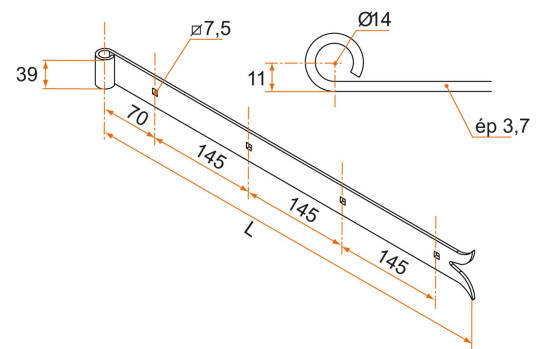

Possible applications include :

PVC and Aluminum
wing shutter
accessories

Features

- In aluminum. To be used for single shutter.

Products to be ordered from :
BURGAUD SAS 147, rue des Paludiers Z.I. des Mares 85270 SAINT-HILAIRE-DE-RIEZ
email : commande@tirard-burgaud.com

Right hinge - fish tail - Ø14 - 39x3.7 - square holes of 7.5 - offset 11x70

Possible applications include :

PVC and Aluminum
wing shutter
accessories

Référence	L	No. of holes	Finish	GENCOD 3565920	Condit. par	Délai j
800010K	270	2	9005-30%	10229 8	25	21
8000136K	270	2	9016-80%	10142 0	25	21
800020K	415	3	9005-30%	10140 6	25	21
8000236K	415	3	9016-80%	10143 7	25	21
800020KRAL	415	3		12288 3	1	21
800030K	560	4	9005-30%	10238 0	25	21
8000336K	560	4	9016-80%	10144 4	25	21
800040K	705	5	9005-30%	10141 3	25	21
8000436K	705	5	9016-80%	10145 1	25	21
800050K	850	6	9005-30%	10271 7	25	21
8000536K	850	6	9016-80%	10146 8	25	21
800060K	995	7	9005-30%	10168 0	25	21
8000636K	995	7	9016-80%	10169 7	25	21

Multi-RAL : specify your color when placing the order (<https://www.couleursral.fr/ral-classic>)