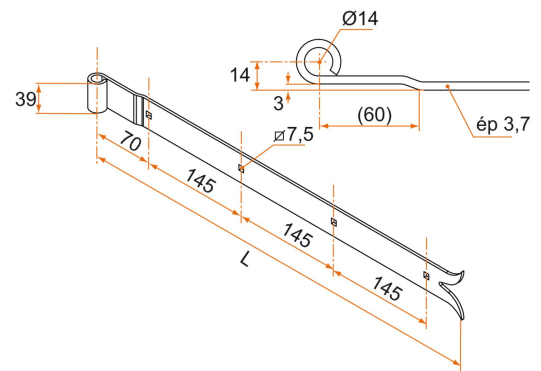

Possible applications include :

PVC and Aluminum
wing shutter
accessories

Features

- Aluminum

Products to be ordered from :
BURGAUD SAS 147, rue des Paludiers Z.I. des Mares 85270 SAINT-HILAIRE-DE-RIEZ
email : commande@tirard-burgaud.com

Right hinge - fish tail - Ø14 - 39x3.7 - square holes of 7.5 - offset 14x70

Possible applications include :

PVC and Aluminum
wing shutter
accessories

Référence	L	No. of holes	Finish	GENCOD 3565920	Condit. par	Délai j
800010J	270	2	9005-30%	10234 2	25	14
8000136J	270	2	9016-80%	10149 9	25	21
800010JRAL	270	2		15812 7	1	21
800020J	415	3	9005-30%	10147 5	25	14
8000236J	415	3	9016-80%	10150 5	25	21
800020JRAL	415	3		14865 4	1	21
800030J	560	4	9005-30%	10269 4	25	14
8000336J	560	4	9016-80%	10151 2	25	21
800030JRAL	560	4		18575 8	1	21
800040J	705	5	9005-30%	10148 2	25	14
8000436J	705	5	9016-80%	10152 9	25	21
800040JRAL	705	5		18576 5	1	21
800050J	850	6	9005-30%	10230 4	25	21
8000536J	850	6	9016-80%	10153 6	15	21
800060J	995	7	9005-30%	10170 3	25	21
8000636J	995	7	9016-80%	10171 0	25	21

Multi-RAL : specify your color when placing the order (<https://www.couleursral.fr/ral-classic>)