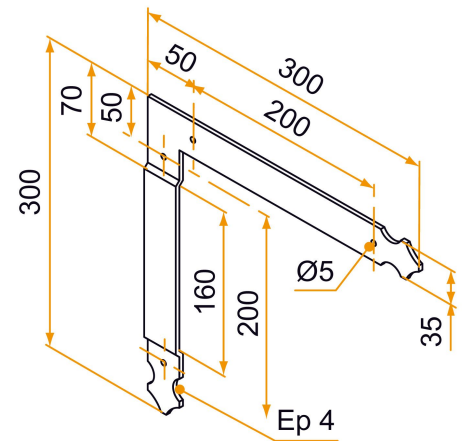

Products to be ordered from :
BURGAUD SAS 147, rue des Paludiers Z.I. des Mares 85270 SAINT-HILAIRE-DE-RIEZ
email : commande@tirard-burgaud.com