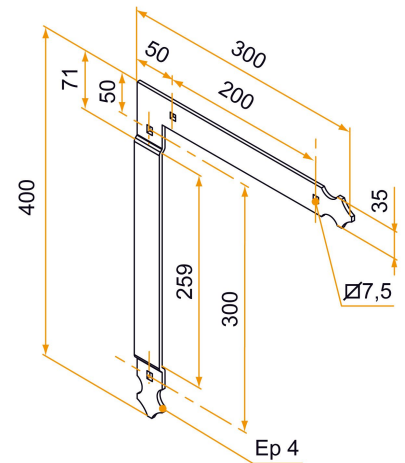

Products to be ordered from :
BURGAUD SAS 147, rue des Paludiers Z.I. des Mares 85270 SAINT-HILAIRE-DE-RIEZ
email : commande@tirard-burgaud.com