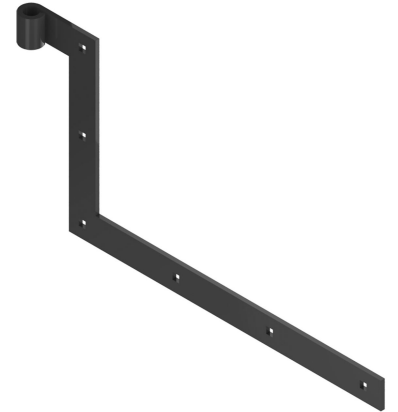

Possible applications include :

Wooden wing shutter accessories

Features

- Made of steel

Products to be ordered from :
 BURGAUD SAS 147, rue des Paludiers Z.I. des Mares 85270 SAINT-HILAIRE-DE-RIEZ
 email : commande@tirard-burgaud.com

Possible applications include :

Wooden wing shutter accessories

Référence	L	Mounting direction	CD	No. of holes	Finish	GENCOD 3565920	Condit. par	Délai j
1PE92076G	350	LEFT	105	6	9005-30%	15877 6	1	21
1PE92076D	350	RIGHT	105	6	9005-30%	15878 3	1	21
1PE92077G	400	LEFT	123,3	6	9005-30%	15881 3	1	21
1PE92077D	400	RIGHT	123,3	6	9005-30%	15882 0	1	21
1PE92078G	450	LEFT	140	6	9005-30%	15879 0	1	21
1PE92078D	450	RIGHT	140	6	9005-30%	15880 6	1	21
1PE92079G	500	LEFT	117,5	7	9005-30%	15884 4	1	21
1PE92079D	500	RIGHT	117,5	7	9005-30%	15883 7	1	21
1PE92080G	550	LEFT	130	7	9005-30%	15886 8	1	SD
1PE92080D	550	RIGHT	130	7	9005-30%	15885 1	1	SD
1PE92081G	600	LEFT	142,5	7	9005-30%	15888 2	1	21
1PE92081D	600	RIGHT	142,5	7	9005-30%	15887 5	1	21