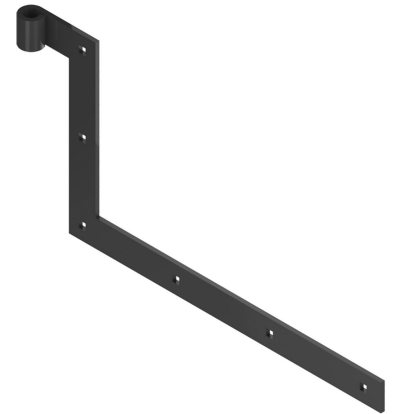

Possible applications include :

Wooden wing shutter accessories

Features

- Made of steel

Products to be ordered from :
 BURGAUD SAS 147, rue des Paludiers Z.I. des Mares 85270 SAINT-HILAIRE-DE-RIEZ
 email : commande@tirard-burgaud.com

Possible applications include :

Wooden wing shutter accessories

Référence	L	Mounting direction	CD	No. of holes	Finish	GENCOD 3565920	Condit. par	Délai j
1PE92076G	350	LEFT	105	6	9005-30%	15877 6	1	21
1PE92076D	350	RIGHT	105	6	9005-30%	15878 3	1	21
1PE92077G	400	LEFT	123,3	6	9005-30%	15881 3	1	21
1PE92077D	400	RIGHT	123,3	6	9005-30%	15882 0	1	21
1PE92078G	450	LEFT	140	6	9005-30%	15879 0	1	21
1PE92078D	450	RIGHT	140	6	9005-30%	15880 6	1	21
1PE92079G	500	LEFT	117,5	7	9005-30%	15884 4	1	21
1PE92079D	500	RIGHT	117,5	7	9005-30%	15883 7	1	21
1PE92080G	550	LEFT	130	7	9005-30%	15886 8	1	SD
1PE92080D	550	RIGHT	130	7	9005-30%	15885 1	1	SD
1PE92081G	600	LEFT	142,5	7	9005-30%	15888 2	1	21
1PE92081D	600	RIGHT	142,5	7	9005-30%	15887 5	1	21