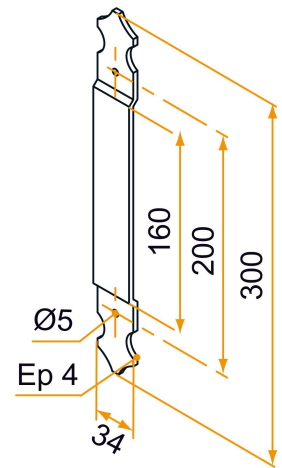

Possible applications include :

PVC and Aluminum
wing shutter
accessories

Features

- Aluminum

Products to be ordered from :
BURGAUD SAS 147, rue des Paludiers Z.I. des Mares 85270 SAINT-HILAIRE-DE-RIEZ
email : commande@tirard-burgaud.com