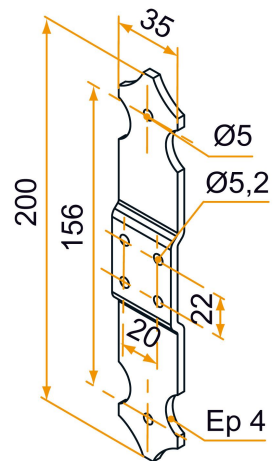

## Features

- Aluminum

**Tip**

- À installer avec les noeuds réglables RapidRénov (voir sommaire).

Products to be ordered from :  
BURGAUD SAS 147, rue des Paludiers Z.I. des Mares 85270 SAINT-HILAIRE-DE-RIEZ  
email : [commande@tirard-burgaud.com](mailto:commande@tirard-burgaud.com)