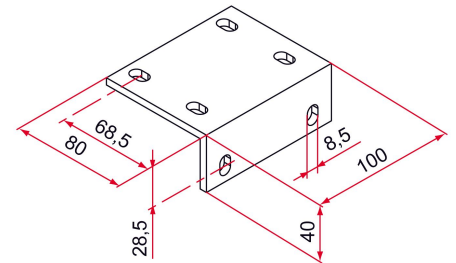

Products to be ordered from :
TIRARD SAS 16, Avenue du Vimeu Vert Z.A. du Vimeu Industriel 80210
FEUQUIERES-EN-VIMEU
email : commande@tirard-burgaud.com