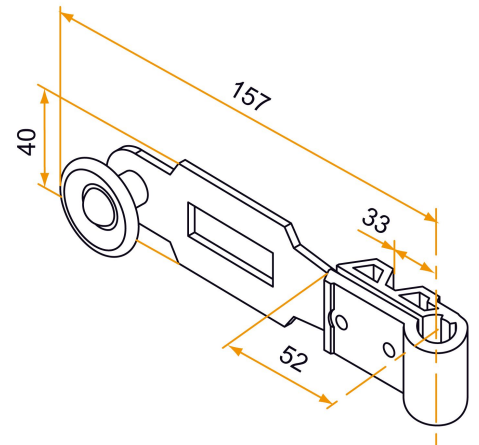

Products to be ordered from :
BURGAUD SAS 147, rue des Paludiers Z.I. des Mares 85270 SAINT-HILAIRE-DE-RIEZ
email : commande@tirard-burgaud.com