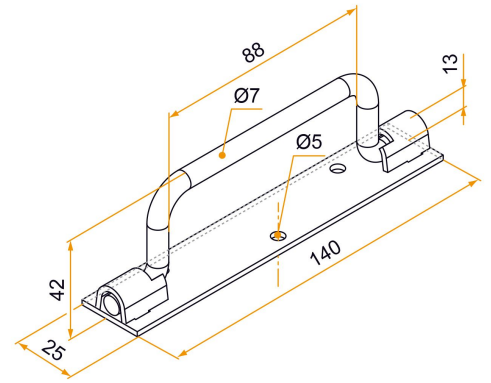

Possible applications include :

Stainless steel accessories

Menuiserie et agencement

Référence	Finish	GENCOD	Condit. par	Délai j
4AC01001	polite	3565920 14257 7	12	14

Multi-RAL : specify your color when placing the order (<https://www.couleursral.fr/ral-classic>)