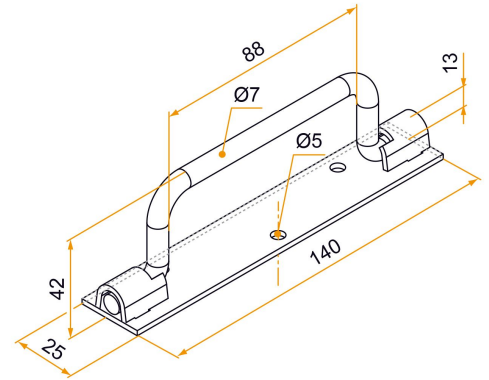

Possible applications include :

Stainless steel accessories

Menuiserie et agencement

Features

- Made of 316L stainless steel