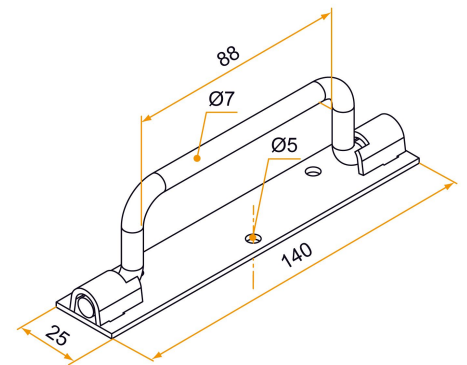

Products to be ordered from :
BURGAUD SAS 147, rue des Paludiers Z.I. des Mares 85270 SAINT-HILAIRE-DE-RIEZ
email : commande@tirard-burgaud.com