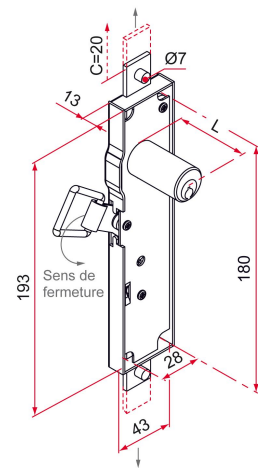

Possible applications include :

Wing shutter and louver accessories

Products to be ordered from :
TIRARD SAS 16, Avenue du Vimeu Vert Z.A. du Vimeu Industriel 80210
FEUQUIERES-EN-VIMEU
email : commande@tirard-burgaud.com