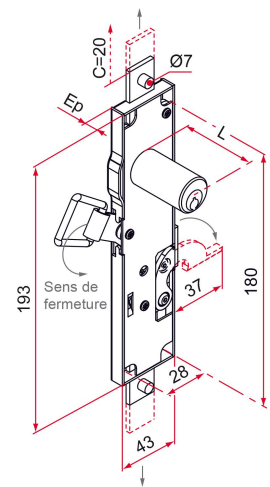

Possible applications include :

Wing shutter and louver accessories

Products to be ordered from :
TIRARD SAS 16, Avenue du Vimeu Vert Z.A. du Vimeu Industriel 80210
FEUQUIERES-EN-VIMEU
email : commande@tirard-burgaud.com

Possible applications include :

Wing shutter and louver accessories

Référence	L	Thickness	Finish	GENCOD 3661598	Condit. par	Délai j
CA114310	14	13	electrozingué	00208 0	1	7
CA114308	20	13	electrozingué	00204 2	1	7

Multi-RAL : specify your color when placing the order (<https://www.couleursral.fr/ral-classic>)