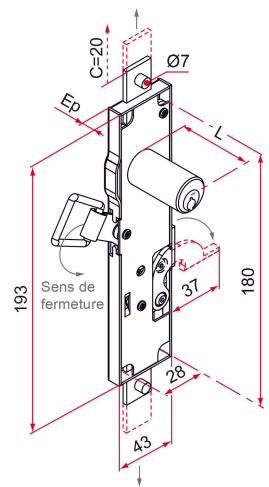

Possible applications include :

Wing shutter and louver accessories

Products to be ordered from :
TIRARD SAS 16, Avenue du Vimeu Vert Z.A. du Vimeu Industriel 80210
FEUQUIERES-EN-VIMEU
email : commande@tirard-burgaud.com

Possible applications include :

Wing shutter and louver accessories

Référence	L	Thickness	Finish	GENCOD 3661598	Condit. par	Délai j
CA114309	14	10	Zn	00206 6	1	7
CA114307	20	13	electrozingué	00202 8	1	7
CA114306	38	13	electrozingué	00200 4	1	7

Multi-RAL : specify your color when placing the order (<https://www.couleursral.fr/ral-classic>)