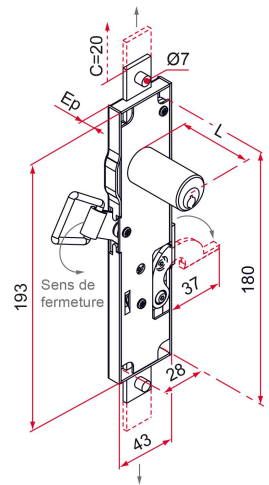

Products to be ordered from :
TIRARD SAS 16, Avenue du Vimeu Vert Z.A. du Vimeu Industriel 80210
FEUQUIERES-EN-VIMEU
email : commande@tirard-burgaud.com