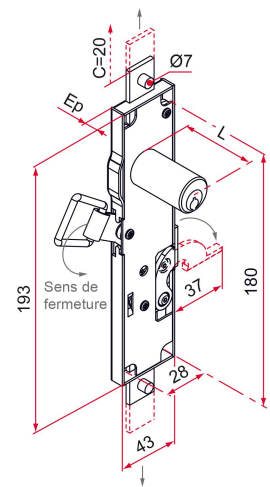

Products to be ordered from :
TIRARD SAS 16, Avenue du Vimeu Vert Z.A. du Vimeu Industriel 80210
FEUQUIERES-EN-VIMEU
email : commande@tirard-burgaud.com