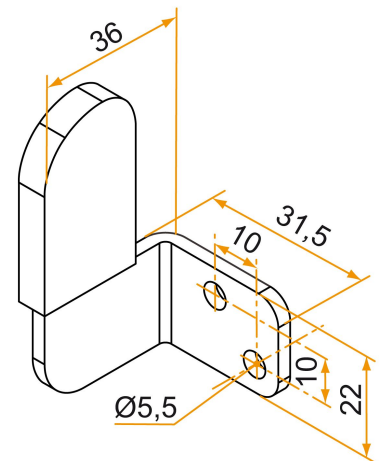

Products to be ordered from :
BURGAUD SAS 147, rue des Paludiers Z.I. des Mares 85270 SAINT-HILAIRE-DE-RIEZ
email : commande@tirard-burgaud.com