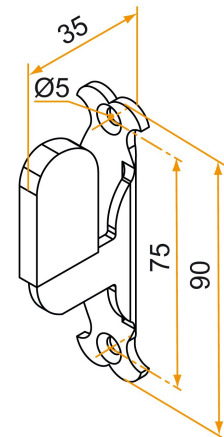

Products to be ordered from :
BURGAUD SAS 147, rue des Paludiers Z.I. des Mares 85270 SAINT-HILAIRE-DE-RIEZ
email : commande@tirard-burgaud.com