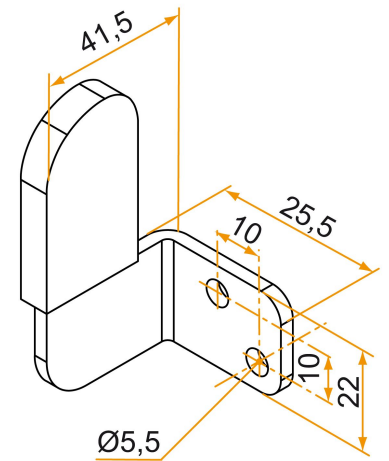

Products to be ordered from :
BURGAUD SAS 147, rue des Paludiers Z.I. des Mares 85270 SAINT-HILAIRE-DE-RIEZ
email : commande@tirard-burgaud.com