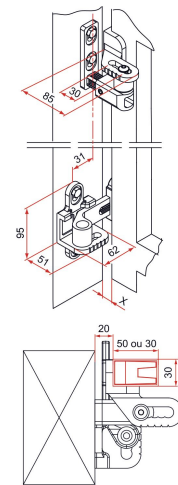

## Features

- In copper-aluminium and raw or powder-coated brass

**Tip**

- For the 50x30 profile, order the insert ref.NE301001 (2 per variapente). For the 30x30 profile, order the insert ref.NE301004 (2 per variapente).