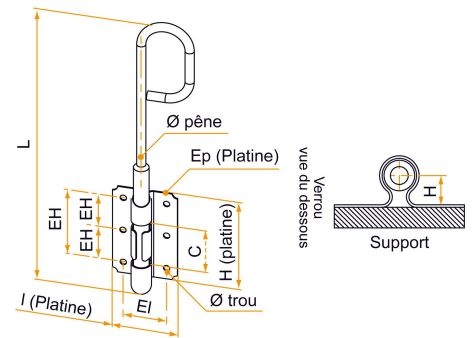

Possible applications include :

Hardware and woodwork

Features

- Sold with a slide starting from a length of 500 mm

Products to be ordered from :
 BURGAUD SAS 147, rue des Paludiers Z.I. des Mares 85270 SAINT-HILAIRE-DE-RIEZ
 email : commande@tirard-burgaud.com

Possible applications include :

Hardware and woodwork

Référence	L	Ø bolt	Plate WxHxTh	H	Ø hole	CD H x CD W	C	No. of holes	Finish	GENCOD 3565920	Condit. par	Délai j
130420Q	200	12	51x80x1	12,5	5	60x34	33	4	Black zn	14506 6	10	21
130120Q	200	12	51x80x1	12,5	5	60x34	33	4	White zn	17216 1	10	14
130430Q	250	14	60x90x1.2	14	5	72x45	40	6	Black zn	14540 0	10	21
130130Q	250	14	60x90x1.2	14	5	72x45	40	6	White zn	14508 0	10	14
130432Q	300	14	58x90x1.2	14	5	72x45	40	6	Black zn	14541 7	10	14
130132Q	300	14	60x90x1.2	14	5	72x45	40	6	White zn	14509 7	10	14
130434Q	350	14	60x90x1.2	14	5	72x45	40	6	Black zn	14542 4	10	21
130134Q	350	14	60x90x1.2	14	5	72x45	40	6	White zn	14510 3	10	21
130436Q	400	14	60x90x1.2	14	5	72x45	40	6	Black zn	14543 1	10	14
130136Q	400	14	60x90x1.2	14	5	72x45	40	6	White zn	14511 0	10	14
130456Q	400	16	58x90x1.2	14	5	72x45	40	6	Black zn	14547 9	10	21
130156Q	400	16	58x90x1.2	14	5	72x45	40	6	White zn	14515 8	10	14
130458Q	500	16	60x90x1.2	14	5	72x45	40	6	Black zn	14549 3	10	21
130158Q	500	16	60x90x1.2	14	5	72x45	40	6	White zn	14517 2	10	14
130460Q	600	16	60x90x1.2	14	5	72x45	40	6	Black zn	14548 6	10	14
130160Q	600	16	60x90x1.2	14	5	72x45	40	6	White zn	14516 5	10	14
130178Q	800	18	61x100x1.3	15,5	5	76x45	50	6	White zn	14522 6	10	14
130184Q	1000	18	61x100x1.3	15,5	5	76x45	50	6	White zn	14518 9	10	14