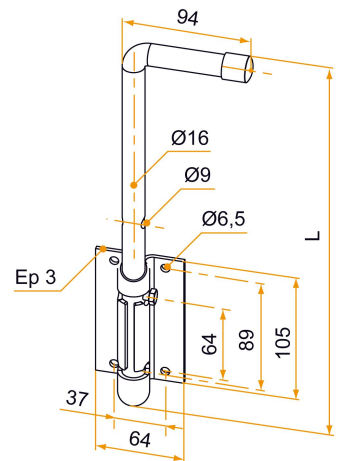

Products to be ordered from :
BURGAUD SAS 147, rue des Paludiers Z.I. des Mares 85270 SAINT-HILAIRE-DE-RIEZ
email : commande@tirard-burgaud.com