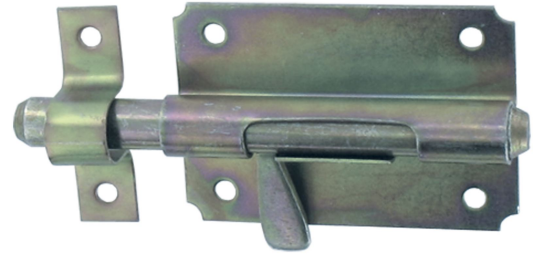

Hardware and woodwork

Référence	L	Ø bolt	Plate LxHxTh	H	Ø hole	CD H x CD L	C	No. of holes	Finish	GENCOD 3565920	Condit. par	Délai j
130608Q	80	8	55x38x0.8	10	4.5	26x31	25	4	Black zn	15639 0	10	14
130008Q	80	8	55x38x0.8	10	4.5	26x31	25	4	White zn	15532 4	10	14
130610Q	100	10	65x50x1	11.5	4.5	34x45	29	4	Black zn	15640 6	10	14
130010Q	100	10	65x50x1	11.5	4.5	34x45	29	4	White zn	15533 1	10	14
130612Q	120	12	80x55x1	11.5	5	40x60	34	4	Black zn	15641 3	10	14
130012Q	120	12	80x55x1	11.5	5	40x60	34	4	White zn	15534 8	10	14
130614Q	140	14	90x57x1,2	15,5	5	42x72	42	6	Black zn	15642 0	10	14
130014Q	140	14	90x57x1,2	15,5	5	42x72	42	6	White zn	15535 5	10	14
130616Q	160	16	100x60x1.2	16	5	46.5x76	50	6	Black zn	15643 7	10	14
130016Q	160	16	100x60x1.2	16	5	46.5x76	50	6	White zn	15536 2	10	14
130618Q	180	18	100x63x1.2	17,5	5	43.5x76	51	6	Black zn	15913 1	10	21
130018Q	180	18	100x63x1.2	17,5	5	43.5x76	51	6	White zn	15537 9	10	21