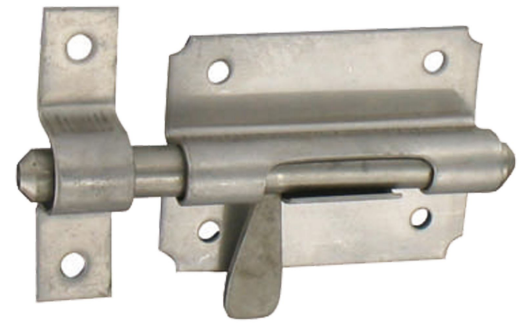

Possible applications include :

Stainless steel accessories

Hardware and woodwork

Référence	Material	L	Ø bolt	Plate LxHxTh	H	Ø hole	CD H x CD L	C	No. of holes	Finish	GENCOD 3565920	Condit. par	Délai j
130708Q	Stainless steel 304	80	8	55x38x0.8	10	4.5	26x31	25	4	raw	15655 0	10	14
130711Q	Stainless steel 304	100	10	65x50x1	11.5	4.5	34x45	29	4	raw	15656 7	10	21
130713Q	Stainless steel 304	120	12	80x55x1	11.5	5	40x60	34	4	raw	15657 4	10	21
130715Q	Stainless steel 304	140	14	90x57x1,2	11.5	5	42x72	42	6	raw	15658 1	10	21
130710Q	316L	100	10	65x50x1	11.5	4.5	35x45	29	4	polite	15712 0	10	14
130712Q	316L	120	12	80x55x1	11.5	5	40x60	34	4	polite	15713 7	10	14
130714Q	316L	140	14	90x57x1,2	15,5	5	42x72	42	6	polite	15714 4	10	14