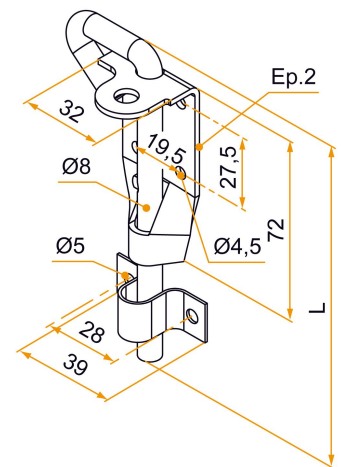

Possible applications include :

Hardware and woodwork

Features

- Made of steel

Products to be ordered from :
BURGAUD SAS 147, rue des Paludiers Z.I. des Mares 85270 SAINT-HILAIRE-DE-RIEZ
email : commande@tirard-burgaud.com

Possible applications include :

Hardware and woodwork

Référence	L	Ø bolt	Finish	GENCOD 3565920	Condit. par	Délai j
130050Q	100	8	White zn	15552 2	10	SD
130052Q	120	8	White zn	15553 9	10	14

Multi-RAL : specify your color when placing the order (<https://www.couleursral.fr/ral-classic>)