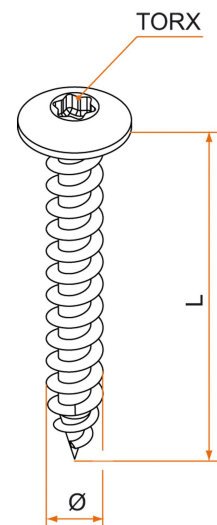

Possible applications include :

Wooden wing shutter accessories

PVC and Aluminum wing shutter accessories

Stainless steel accessories

Products to be ordered from :
BURGAUD SAS 147, rue des Paludiers Z.I. des Mares 85270 SAINT-HILAIRE-DE-RIEZ
email : commande@tirard-burgaud.com

Possible applications include :

Wooden wing shutter accessories

PVC and Aluminum wing shutter accessories

Stainless steel accessories

Référence	Ø	L	Finish	GENCOD 3565920	Condit. par	Délai j
4VI92010	6	25	9005-30%	12542 6	500	14
4VI91010	6	25	9016-80%	12540 2	500	14
4VI92010RAL	6	25		21020 7	50	14
4VI92011	6	45	9005-30%	12543 3	500	14
4VI91011	6	45	9016-80%	12541 9	500	14
4VI92011RAL	6	45		21021 4	50	14
4VI92012	6	50	9005-30%	21022 1	500	21
4VI91012	6	50	9016-80%	21023 8	500	14
4VI92012RAL	6	50		18268 9	50	14
900319	7	30	9005-30%	03610 4	500	14
800350	7	30	9016-80%	02985 4	500	14
900319RAL	7	30		11171 9	50	14
9003181	7	40	9005-30%	06422 0	500	14
80035116	7	40	9016-80%	08008 4	500	14
9003181RAL	7	40		08608 6	50	14
9003182	7	45	9005-30%	12100 8	500	14
8003526	7	45	9016-80%	08141 8	500	14
9003182RAL	7	45		12101 5	50	14
900318	7	50	9005-30%	03609 8	500	14
800351	7	50	9016-80%	02986 1	500	14
900318RAL	7	50		10075 1	50	14

Multi-RAL : specify your color when placing the order (<https://www.couleursral.fr/ral-classic>)