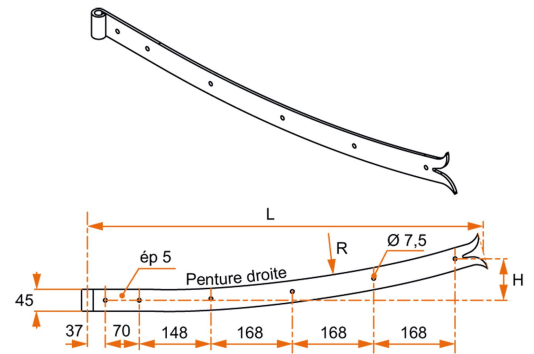

Possible applications include :

Swinging gate accessories

Tip

- If you would like a hinge with a different curve, please consult us.

Products to be ordered from :
 BURGAUD SAS 147, rue des Paludiers Z.I. des Mares 85270 SAINT-HILAIRE-DE-RIEZ
 email : commande@tirard-burgaud.com

Possible applications include :

Swinging gate accessories

Référence	L	Finish	Mounting direction	H/R	GENCOD 3565920	Condit. par	Délai j
3118551	490	ZN+9005-30%	LEFT	61/700	05011 7	10	SD
3118541	490	ZN+9005-30%	right	61/700	05009 4	10	SD
3118531	490	ZN+9005-30%	LEFT	72/600	05007 0	10	SD
311873	490	ZN+9005-30%	right	136/358	05039 1	10	SD
311872	490	ZN+9005-30%	LEFT	136/358	04786 5	10	SD
311879	490	ZN+9005-30%	right	107/427	05040 7	10	SD
311878	490	ZN+9005-30%	RIGHT	107/427	04803 9	10	SD
3118631	660	ZN+9005-30%	LEFT	52/2010	05024 7	10	SD
3118621	660	ZN+9005-30%	right	52/2010	05022 3	10	SD
3118611	660	ZN+9005-30%	LEFT	66/1610	05020 9	10	SD
3118601	660	ZN+9005-30%	right	66/1610	05019 3	10	SD
311877	660	ZN+9005-30%	LEFT	81/1313	05043 8	10	SD
311876	660	ZN+9005-30%	right	81/1313	04802 2	10	SD
311874	660	ZN+9005-30%	LEFT	102/1064	04801 5	10	SD
311875	660	ZN+9005-30%	right	102/1064	05042 1	10	SD
3118711	830	ZN+9005-30%	LEFT	69/2880	18098 2	10	SD
3118701	830	ZN+9005-30%	right	69/2880	18097 5	10	SD
3118691	830	ZN+9005-30%	LEFT	85/2320	05034 6	10	SD
3118681	830	ZN+9005-30%	right	85/2320	05033 9	10	SD