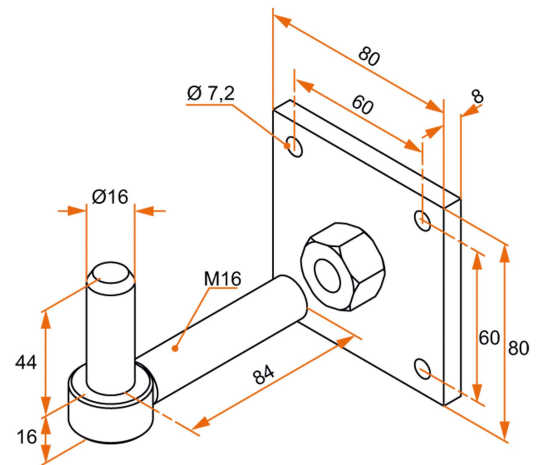

Products to be ordered from :
BURGAUD SAS 147, rue des Paludiers Z.I. des Mares 85270 SAINT-HILAIRE-DE-RIEZ
email : commande@tirard-burgaud.com