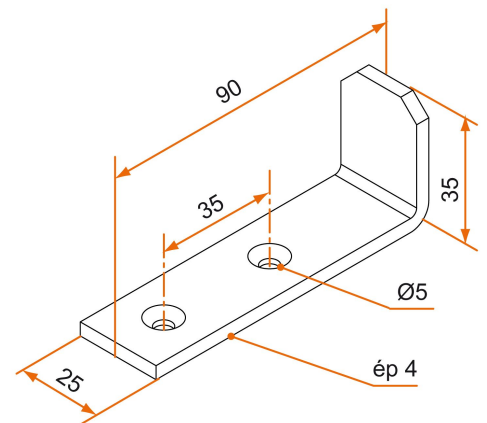

Products to be ordered from :
BURGAUD SAS 147, rue des Paludiers Z.I. des Mares 85270 SAINT-HILAIRE-DE-RIEZ
email : commande@tirard-burgaud.com