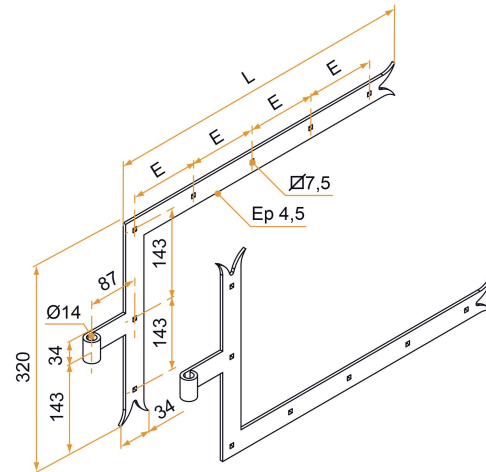

## Features

- In steel Composition: 1 left angle hinge 1 right angle hinge

Products to be ordered from :  
BURGAUD SAS 147, rue des Paludiers Z.I. des Mares 85270 SAINT-HILAIRE-DE-RIEZ  
email : [commande@tirard-burgaud.com](mailto:commande@tirard-burgaud.com)

## Kit 2 square hinges - fish tail - Ø14 - H.320 - 34x4.5 - square holes of 6.5 - offset 87

Possible applications include :

Wooden wing shutter accessories

Référence	L	CD	No. of holes	Finish	GENCOD 3565920	Condit. par	Délai j
1KI92203	300	118	5	9005-30%	17468 4	1	21
1KI92204	400	112	6	9005-30%	17469 1	1	21
1KI92205	500	109	7	9005-30%	17470 7	1	21
1KI92206	600	134	7	9005-30%	17471 4	1	21
1KI92207	700	127	8	9005-30%	17472 1	1	21