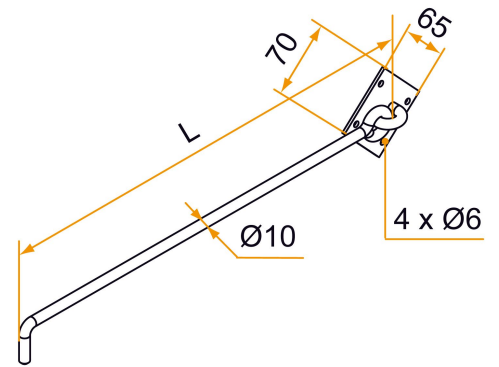

Products to be ordered from :
BURGAUD SAS 147, rue des Paludiers Z.I. des Mares 85270 SAINT-HILAIRE-DE-RIEZ
email : commande@tirard-burgaud.com