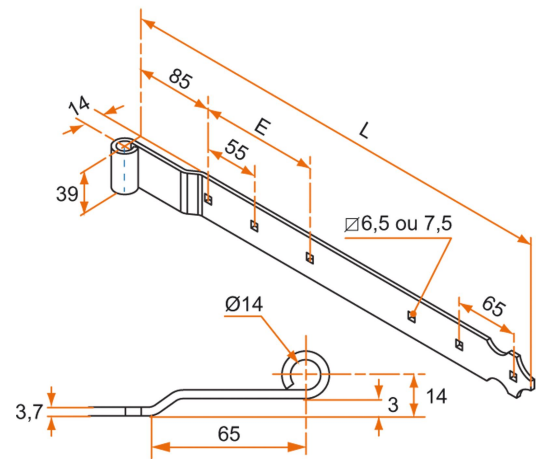

Possible applications include :

PVC and Aluminum
wing shutter
accessories

Features

- Aluminum

Products to be ordered from :
BURGAUD SAS 147, rue des Paludiers Z.I. des Mares 85270 SAINT-HILAIRE-DE-RIEZ
email : commande@tirard-burgaud.com

InviRenov® hinge - festoon end - Ø14 - 39x3.7 - offset 14x85 - square holes of 6.5

Possible applications include :

PVC and Aluminum
wing shutter
accessories

Référence	L	CD	Finish	No. of holes	GENCOD 3565920	Condit. par	Délai j
PDU029N53	360	135	9005-30%	4	19771 3	50	21
PDU029B68	360	135	9016-80%	4	19777 5	50	21
PDU029RAL	360	135		4	19783 6	1	21
PDU030N53	415	190	9005-30%	4	19772 0	50	14
PDU030B68	415	190	9016-80%	4	19778 2	50	21
PDU030RAL	415	190		4	19784 3	1	21
PDU031N53	541	158	9005-30%	5	19773 7	25	14
PDU031B68	541	158	9016-80%	5	19779 9	25	21
PDU031RAL	541	158		5	19785 0	1	21
PDU032N53	684	153	9005-30%	6	19774 4	25	21
PDU032B68	684	153	9016-80%	6	19780 5	25	21
PDU032RAL	684	153		6	19786 7	1	21
PDU033N53	829	151	9005-30%	7	19775 1	25	21
PDU033B68	829	151	9016-80%	7	19781 2	25	21
PDU033RAL	829	151		7	19787 4	1	21
PDU034N53	975	150	9005-30%	8	19776 8	25	21
PDU034B68	975	150	9016-80%	8	19782 9	25	21
PDU034RAL	975	150		8	19788 1	1	21

Multi-RAL : specify your color when placing the order (<https://www.couleursral.fr/ral-classic>)