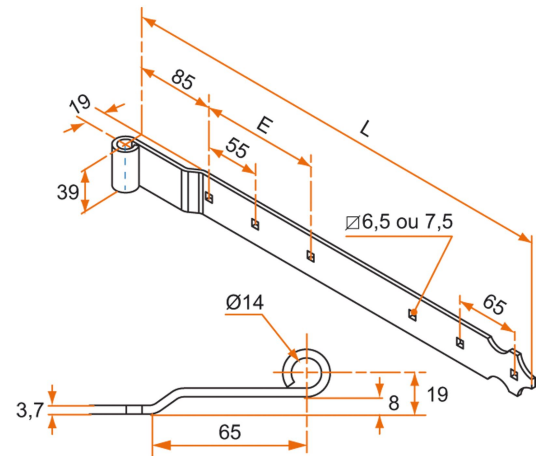

Possible applications include :

PVC and Aluminum
wing shutter
accessories

Features

- Aluminum

Products to be ordered from :
BURGAUD SAS 147, rue des Paludiers Z.I. des Mares 85270 SAINT-HILAIRE-DE-RIEZ
email : commande@tirard-burgaud.com

Possible applications include :

PVC and Aluminum
wing shutter
accessories

Référence	L	CD	Finish	No. of holes	GENCOD 3565920	Condit. par	Délai j
PDU007N53	360	135	9005-30%	4	19705 8	50	21
PDU007B68	360	135	9016-80%	4	19711 9	50	21
PDU007RAL	360	135		4	19717 1	1	21
PDU008N53	415	190	9005-30%	4	19706 5	50	21
PDU008B68	415	190	9016-80%	4	19712 6	50	21
PDU008RAL	415	190		4	19718 8	1	21
PDU009N53	541	158	9005-30%	5	19707 2	25	21
PDU009B68	541	158	9016-80%	5	19713 3	25	21
PDU009RAL	541	158		5	19719 5	1	21
PDU010N53	684	153	9005-30%	6	19708 9	25	21
PDU010B68	684	153	9016-80%	6	19714 0	25	21
PDU010RAL	684	153		6	19720 1	1	21
PDU011N53	829	151	9005-30%	7	19709 6	25	21
PDU011B68	829	151	9016-80%	7	19715 7	25	21
PDU011RAL	829	151		7	19721 8	1	21
PDU012N53	975	150	9005-30%	7	19710 2	25	21
PDU012B68	975	150	9016-80%	7	19716 4	25	21
PDU012RAL	975	150		7	19722 5	1	21

Multi-RAL : specify your color when placing the order (<https://www.couleursral.fr/ral-classic>)