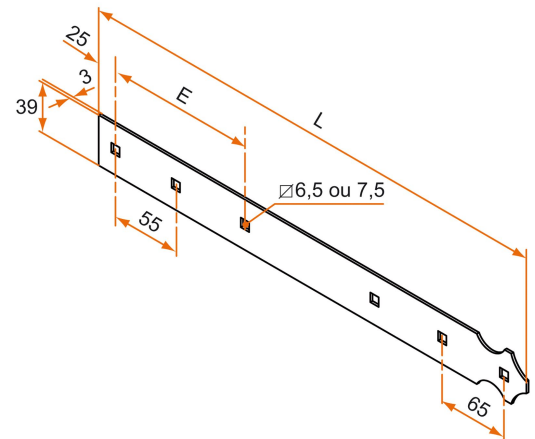

Possible applications include :

PVC and Aluminum
wing shutter
accessories

Features

- Aluminum

Products to be ordered from :
BURGAUD SAS 147, rue des Paludiers Z.I. des Mares 85270 SAINT-HILAIRE-DE-RIEZ
email : commande@tirard-burgaud.com

InviRenov® counter-pivot - festoon end - 1st hole at 25 - 39x3 - square holes of 6.5

Possible applications include :

PVC and Aluminum
wing shutter
accessories

Référence	L	CD	Finish	No. of holes	GENCOD 3565920	Condit. par	Délai j
PDU045N53	300	135	9005-30%	4	19829 1	100	21
PDU045B68	300	135	9016-80%	4	19835 2	100	21
PDU045RAL	300	135		4	19847 5	1	21
PDU046N53	355	190	9005-30%	4	19830 7	100	21
PDU046B68	355	190	9016-80%	4	19836 9	100	21
PDU046RAL	355	190		4	19848 2	1	21
PDU047N53	481	158	9005-30%	5	19831 4	50	21
PDU047B68	481	158	9016-80%	5	19837 6	50	21
PDU047RAL	481	158		5	19849 9	1	21
PDU048N53	624	153	9005-30%	6	19832 1	50	21
PDU048B68	924	153	9016-80%	6	19838 3	50	21
PDU048RAL	624	153		6	19850 5	1	21
PDU049N53	769	151	9005-30%	7	19833 8	25	21
PDU049B68	769	151	9016-80%	7	19839 0	25	21
PDU049RAL	769	151		7	19851 2	1	21
PDU050N53	915	150	9005-30%	8	19834 5	25	21
PDU050B68	915	150	9016-80%	8	19840 6	25	21
PDU050RAL	915	150		8	19852 9	1	21

Multi-RAL : specify your color when placing the order (<https://www.couleursral.fr/ral-classic>)