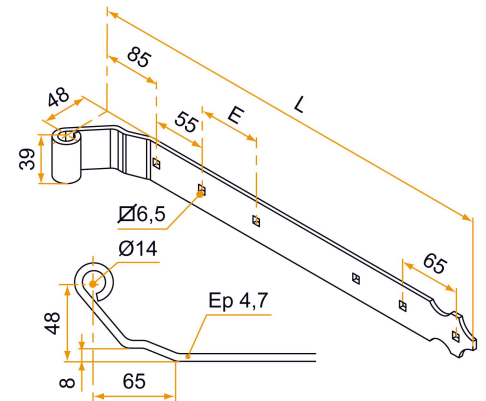

Possible applications include :

PVC and Aluminum
wing shutter
accessories

Features

- Aluminum

Products to be ordered from :
BURGAUD SAS 147, rue des Paludiers Z.I. des Mares 85270 SAINT-HILAIRE-DE-RIEZ
email : commande@tirard-burgaud.com

InviRenov® hinge - festoon end - Ø14 - 39x4.7 - offset 48x85 - square holes of 6.5

Possible applications include :

PVC and Aluminum
wing shutter
accessories

Référence	L	CD	Finish	No. of holes	GENCOD 3565920	Condit. par	Délai j
PDU018N53	360	135	9005-30%	4	19738 6	50	21
PDU018B68	360	135	9016-80%	4	19743 0	50	21
PDU018RAL	360	135		4	19748 5	1	21
PDU019N53	415	190	9005-30%	4	19739 3	25	21
PDU019B68	415	190	9016-80%	4	19744 7	25	21
PDU019RAL	415	190		4	19749 2	1	21
PDU020N53	541	158	9005-30%	5	19740 9	25	21
PDU020B68	541	158	9016-80%	5	19745 4	25	21
PDU020RAL	541	158		5	19750 8	1	21
PDU021N53	684	153	9005-30%	6	19741 6	25	21
PDU021B68	684	153	9016-80%	6	19746 1	25	21
PDU021RAL	684	153		6	19751 5	1	21
PDU022N53	829	151	9005-30%	7	19742 3	25	21
PDU022B68	829	151	9016-80%	7	19747 8	25	21
PDU022RAL	829	151		7	19752 2	1	21

Multi-RAL : specify your color when placing the order (<https://www.couleursral.fr/ral-classic>)