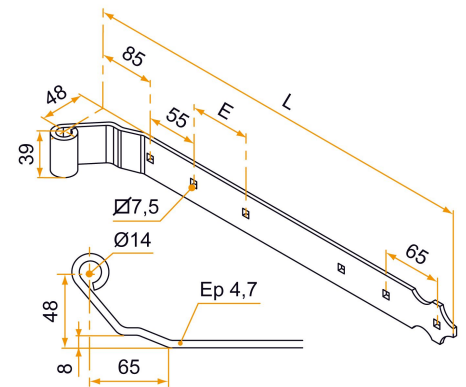

Possible applications include :

PVC and Aluminum
wing shutter
accessories

Features

- Aluminum

Products to be ordered from :
BURGAUD SAS 147, rue des Paludiers Z.I. des Mares 85270 SAINT-HILAIRE-DE-RIEZ
email : commande@tirard-burgaud.com

Possible applications include :

PVC and Aluminum
wing shutter
accessories

Référence	L	CD	Finish	No. of holes	GENCOD 3565920	Condit. par	Délai j
PDU013N53	360	135	9005-30%	4	19723 2	50	21
PDU013B68	360	135	9016-80%	4	19728 7	50	21
PDU013RAL	360	135		4	19733 1	1	21
PDU014N53	415	190	9005-30%	4	19724 9	25	21
PDU014B68	415	190	9016-80%	4	19729 4	25	21
PDU014RAL	415	190		4	19734 8	1	21
PDU015N53	541	158	9005-30%	5	19725 6	25	21
PDU015B68	541	158	9016-80%	5	19730 0	25	21
PDU015RAL	541	158		5	19735 5	1	21
PDU016N53	684	153	9005-30%	6	19726 3	25	21
PDU016B68	684	153	9016-80%	6	19731 7	25	21
PDU016RAL	684	153		6	19736 2	1	21
PDU017N53	829	151	9005-30%	7	19727 0	25	21
PDU017B68	829	151	9016-80%	7	19732 4	25	21
PDU017RAL	829	151		7	19737 9	1	21

Multi-RAL : specify your color when placing the order (<https://www.couleursral.fr/ral-classic>)