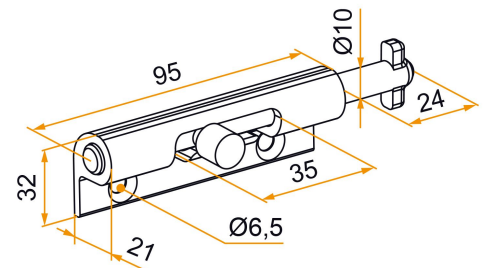

Products to be ordered from :
BURGAUD SAS 147, rue des Paludiers Z.I. des Mares 85270 SAINT-HILAIRE-DE-RIEZ
email : commande@tirard-burgaud.com