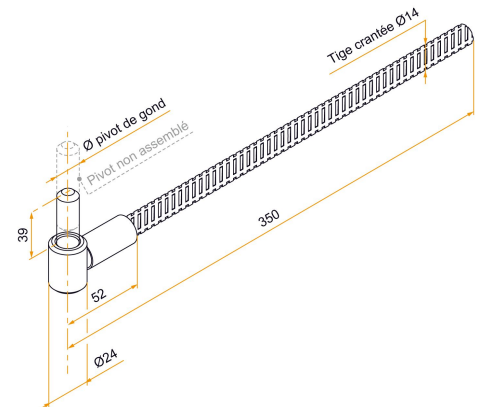

Products to be ordered from :
BURGAUD SAS 147, rue des Paludiers Z.I. des Mares 85270 SAINT-HILAIRE-DE-RIEZ
email : commande@tirard-burgaud.com