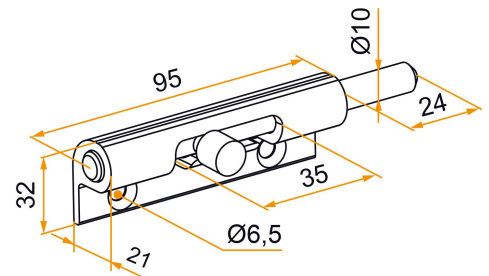

Products to be ordered from :
BURGAUD SAS 147, rue des Paludiers Z.I. des Mares 85270 SAINT-HILAIRE-DE-RIEZ
email : commande@tirard-burgaud.com