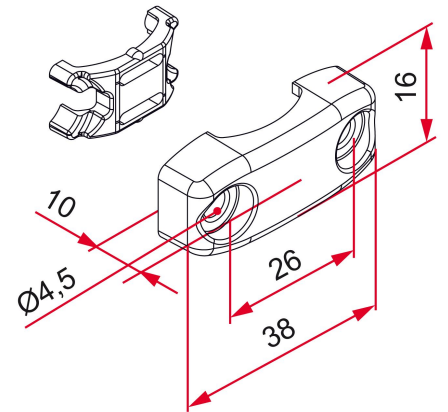

Products to be ordered from :
TIRARD SAS 16, Avenue du Vimeu Vert Z.A. du Vimeu Industriel 80210
FEUQUIERES-EN-VIMEU
email : commande@tirard-burgaud.com