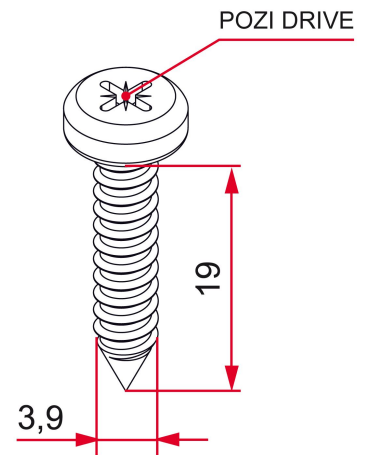

Products to be ordered from :
TIRARD SAS 16, Avenue du Vimeu Vert Z.A. du Vimeu Industriel 80210
FEUQUIERES-EN-VIMEU
email : commande@tirard-burgaud.com