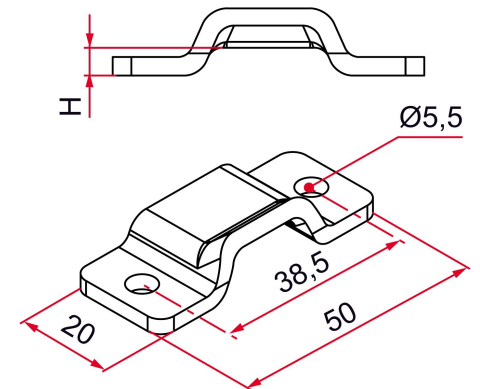

Products to be ordered from :
TIRARD SAS 16, Avenue du Vimeu Vert Z.A. du Vimeu Industriel 80210
FEUQUIERES-EN-VIMEU
email : commande@tirard-burgaud.com