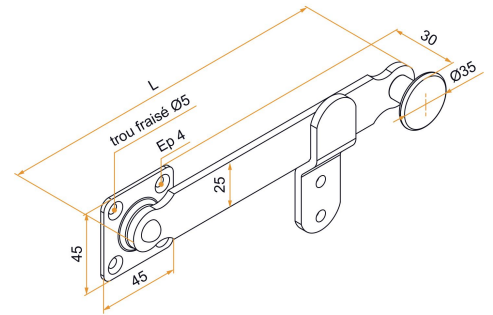

Possible applications include :

PVC and Aluminum wing shutter accessories

Référence	L	Finish	GENCOD 3565920	Condit. par	Délai j
SFU001N53	180	9005-30%	20339 1	10	21
SFU001B68	180	9016-80%	20340 7	10	21
SFU001RAL	180		20341 4	1	21
SFU002N53	250	9005-30%	20343 8	10	21
SFU002B68	250	9016-80%	20344 5	10	21
SFU002RAL	250		20345 2	1	21