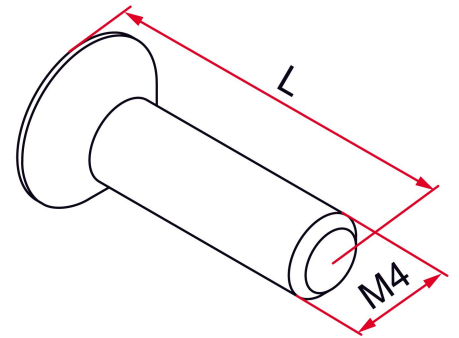

Products to be ordered from :
TIRARD SAS 16, Avenue du Vimeu Vert Z.A. du Vimeu Industriel 80210
FEUQUIERES-EN-VIMEU
email : commande@tirard-burgaud.com