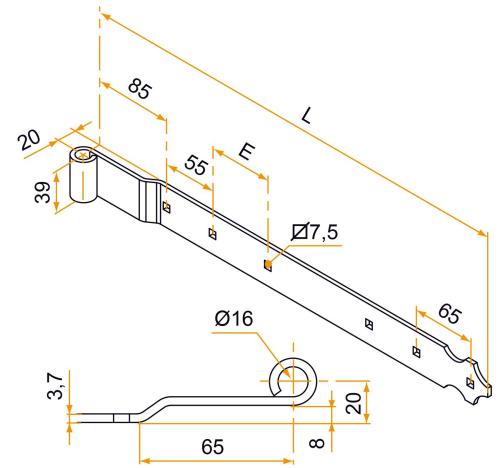

Possible applications include :

PVC and Aluminum
wing shutter
accessories

Features

- Aluminum

Products to be ordered from :
BURGAUD SAS 147, rue des Paludiers Z.I. des Mares 85270 SAINT-HILAIRE-DE-RIEZ
email : commande@tirard-burgaud.com

InviRenov® hinge - festoon end - Ø16 - 39x3.7 - offset 20x85 - square holes of 7.5

Possible applications include :

PVC and Aluminum
wing shutter
accessories

Référence	L	CD	Finish	No. of holes	GENCOD 3565920	Condit. par	Délai j
PDU094N53	360	135	9005-30%	4	20541 8	50	21
PDU094B68	360	135	9016-80%	4	20543 2	50	21
PDU094RAL	360	135		4	20544 9	1	21
PDU095N53	415	190	9005-30%	4	20546 3	50	21
PDU095B68	415	190	9016-80%	4	20548 7	50	21
PDU095RAL	415	190		4	20549 4	1	21
PDU096N53	541	158	9005-30%	5	20551 7	25	21
PDU096B68	541	158	9016-80%	5	20553 1	25	21
PDU096RAL	541	148		5	20554 8	1	21
PDU097N53	684	153	9005-30%	6	20556 2	25	21
PDU097B68	684	153	9016-80%	6	20558 6	25	21
PDU097RAL	684	153		6	20559 3	1	21
PDU098N53	829	151	9005-30%	7	20561 6	25	21
PDU098B68	829	151	9016-80%	7	20563 0	25	21
PDU098RAL	829	151		7	20564 7	1	21
PDU099N53	975	150	9005-30%	8	20566 1	25	21
PDU099B68	975	150	9016-80%	8	20568 5	25	21
PDU099RAL	975	150		8	20569 2	1	21

Multi-RAL : specify your color when placing the order (<https://www.couleursral.fr/ral-classic>)