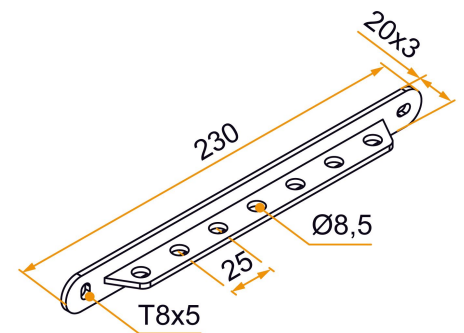

Products to be ordered from :
BURGAUD SAS 147, rue des Paludiers Z.I. des Mares 85270 SAINT-HILAIRE-DE-RIEZ
email : commande@tirard-burgaud.com