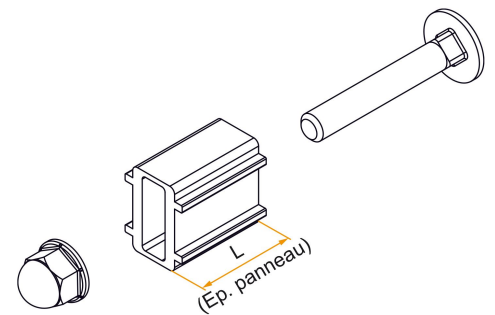

Possible applications include :

PVC and Aluminum
wing shutter
accessories

Features

- Aluminum

Products to be ordered from :
BURGAUD SAS 147, rue des Paludiers Z.I. des Mares 85270 SAINT-HILAIRE-DE-RIEZ
email : commande@tirard-burgaud.com

Possible applications include :

PVC and Aluminum
wing shutter
accessories

Référence	L	Finish	GENCOD 3565920	Condit. par	Délai j
KIU006N53	20	9005-30%	19627 3	100	21
KIU006B68	20	9016-80%	19632 7	100	21
KIU006RAL	20		19642 6	1	21
KIU007N53	24	9005-30%	19628 0	100	14
KIU007B68	24	9016-80%	19633 4	100	14
KIU007RAL	24		19643 3	1	14
KIU008N53	27	9005-30%	19629 7	100	14
KIU008B68	27	9016-80%	19634 1	100	14
KIU008RAL	27		19644 0	1	14
KIU009N53	28	9005-30%	19630 3	100	14
KIU009B68	28	9016-80%	19635 8	100	14
KIU009RAL	28		19645 7	1	14
KIU010N53	30	9005-30%	19631 0	100	14
KIU010B68	30	9016-80%	19636 5	100	14
KIU010RAL	30		19923 6	1	14