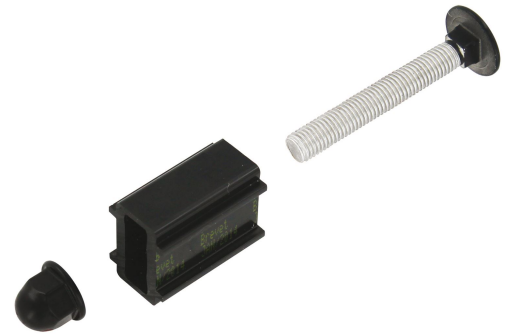

Possible applications include :

PVC and Aluminum
wing shutter
accessories

Features

- Aluminum

Products to be ordered from :
BURGAUD SAS 147, rue des Paludiers Z.I. des Mares 85270 SAINT-HILAIRE-DE-RIEZ
email : commande@tirard-burgaud.com

Possible applications include :

PVC and Aluminum
wing shutter
accessories

Référence	L	Finish	GENCOD 3565920	Condit. par	Délai j
KIU006N53	20	9005-30%	19627 3	100	21
KIU006B68	20	9016-80%	19632 7	100	21
KIU006RAL	20		19642 6	1	21
KIU007N53	24	9005-30%	19628 0	100	14
KIU007B68	24	9016-80%	19633 4	100	14
KIU007RAL	24		19643 3	1	14
KIU008N53	27	9005-30%	19629 7	100	14
KIU008B68	27	9016-80%	19634 1	100	14
KIU008RAL	27		19644 0	1	14
KIU009N53	28	9005-30%	19630 3	100	14
KIU009B68	28	9016-80%	19635 8	100	14
KIU009RAL	28		19645 7	1	14
KIU010N53	30	9005-30%	19631 0	100	14
KIU010B68	30	9016-80%	19636 5	100	14
KIU010RAL	30		19923 6	1	14