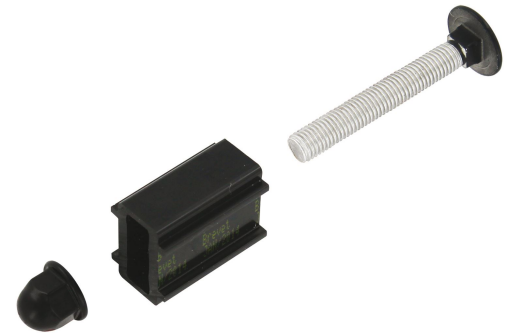

Possible applications include :

PVC and Aluminum
wing shutter
accessories

Features

- Aluminum

Products to be ordered from :
BURGAUD SAS 147, rue des Paludiers Z.I. des Mares 85270 SAINT-HILAIRE-DE-RIEZ
email : commande@tirard-burgaud.com

Possible applications include :

PVC and Aluminum
wing shutter
accessories

Référence	L	Finish	GENCOD 3565920	Condit. par	Délai j
KIU006N53	20	9005-30%	19627 3	100	21
KIU006B68	20	9016-80%	19632 7	100	21
KIU006RAL	20		19642 6	1	21
KIU007N53	24	9005-30%	19628 0	100	14
KIU007B68	24	9016-80%	19633 4	100	14
KIU007RAL	24		19643 3	1	14
KIU008N53	27	9005-30%	19629 7	100	14
KIU008B68	27	9016-80%	19634 1	100	14
KIU008RAL	27		19644 0	1	14
KIU009N53	28	9005-30%	19630 3	100	14
KIU009B68	28	9016-80%	19635 8	100	14
KIU009RAL	28		19645 7	1	14
KIU010N53	30	9005-30%	19631 0	100	14
KIU010B68	30	9016-80%	19636 5	100	14
KIU010RAL	30		19923 6	1	14