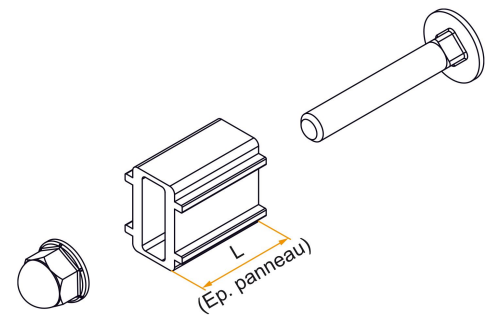

Possible applications include :

PVC and Aluminum
wing shutter
accessories

Features

- Aluminum

Products to be ordered from :
BURGAUD SAS 147, rue des Paludiers Z.I. des Mares 85270 SAINT-HILAIRE-DE-RIEZ
email : commande@tirard-burgaud.com

Possible applications include :

PVC and Aluminum
wing shutter
accessories

Référence	L	Finish	GENCOD 3565920	Condit. par	Délai j
KIU001N53	20	9005-30%	19606 8	100	21
KIU001B68	20	9016-80%	19612 9	100	21
KIU001RAL	20		19622 8	1	21
KIU002N53	24	9005-30%	19607 5	100	14
KIU002B68	24	9016-80%	19613 6	100	14
KIU002RAL	24		19623 5	1	14
KIU003N53	27	9005-30%	19609 9	100	14
KIU003B68	27	9016-80%	19614 3	100	14
KIU003RAL	27		19624 2	1	14
KIU004N53	28	9005-30%	19610 5	100	14
KIU004B68	28	9016-80%	19615 0	100	14
KIU004RAL	28		19625 9	1	14
KIU005N53	30	9005-30%	19611 2	100	14
KIU005B68	30	9016-80%	19616 7	100	14
KIU005RAL	30		19626 6	1	14