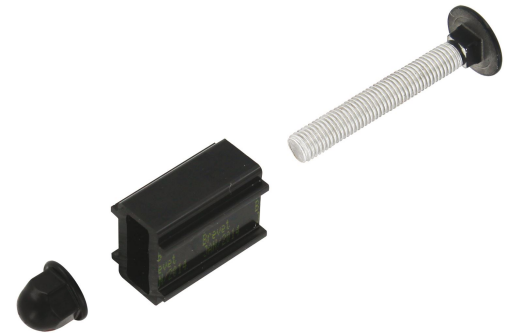

Possible applications include :

PVC and Aluminum
wing shutter
accessories

Features

- Aluminum

Products to be ordered from :
BURGAUD SAS 147, rue des Paludiers Z.I. des Mares 85270 SAINT-HILAIRE-DE-RIEZ
email : commande@tirard-burgaud.com

Possible applications include :

PVC and Aluminum
wing shutter
accessories

Référence	L	Finish	GENCOD 3565920	Condit. par	Délai j
KIU001N53	20	9005-30%	19606 8	100	21
KIU001B68	20	9016-80%	19612 9	100	21
KIU001RAL	20		19622 8	1	21
KIU002N53	24	9005-30%	19607 5	100	14
KIU002B68	24	9016-80%	19613 6	100	14
KIU002RAL	24		19623 5	1	14
KIU003N53	27	9005-30%	19609 9	100	14
KIU003B68	27	9016-80%	19614 3	100	14
KIU003RAL	27		19624 2	1	14
KIU004N53	28	9005-30%	19610 5	100	14
KIU004B68	28	9016-80%	19615 0	100	14
KIU004RAL	28		19625 9	1	14
KIU005N53	30	9005-30%	19611 2	100	14
KIU005B68	30	9016-80%	19616 7	100	14
KIU005RAL	30		19626 6	1	14