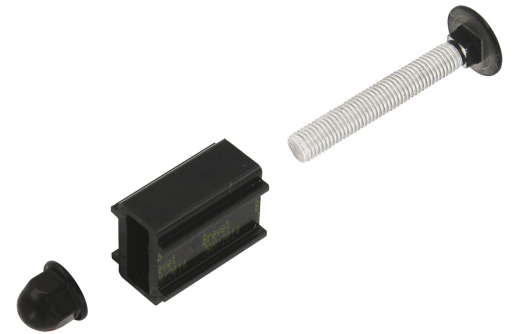

Possible applications include :

PVC and Aluminum
wing shutter
accessories

Features

- Aluminum

Products to be ordered from :
BURGAUD SAS 147, rue des Paludiers Z.I. des Mares 85270 SAINT-HILAIRE-DE-RIEZ
email : commande@tirard-burgaud.com

Possible applications include :

PVC and Aluminum
wing shutter
accessories

Référence	L	Finish	GENCOD 3565920	Condit. par	Délai j
KIU001N53	20	9005-30%	19606 8	100	21
KIU001B68	20	9016-80%	19612 9	100	21
KIU001RAL	20		19622 8	1	21
KIU002N53	24	9005-30%	19607 5	100	14
KIU002B68	24	9016-80%	19613 6	100	14
KIU002RAL	24		19623 5	1	14
KIU003N53	27	9005-30%	19609 9	100	14
KIU003B68	27	9016-80%	19614 3	100	14
KIU003RAL	27		19624 2	1	14
KIU004N53	28	9005-30%	19610 5	100	14
KIU004B68	28	9016-80%	19615 0	100	14
KIU004RAL	28		19625 9	1	14
KIU005N53	30	9005-30%	19611 2	100	14
KIU005B68	30	9016-80%	19616 7	100	14
KIU005RAL	30		19626 6	1	14